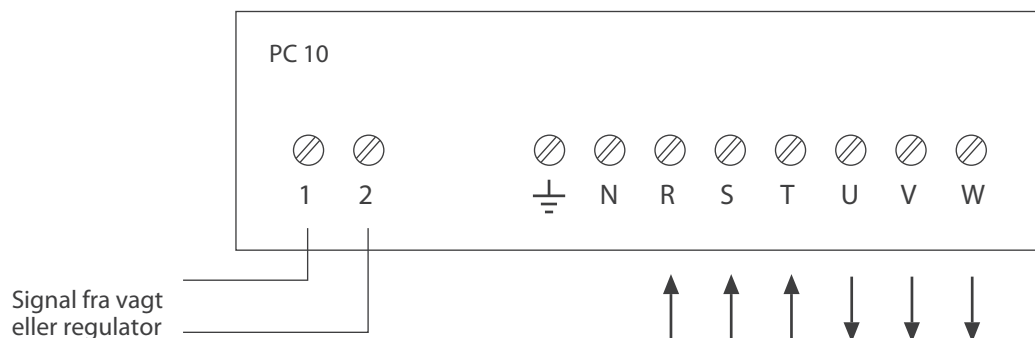

PC 10

EFFEKTAFBRYDER

Effektafbryderen PC 10 anvendes som tilbehør til stinkskabsvagt HC 40, HC 50, punktsugsvagt, samt stinkskabsregulator FHR 210, FHR 310. Ved luftsvigt afbryder PC 10 strømforsyningen til den ønskede enhed. Afbrydelsen sker efter en indstillet (justerbar) tidsforsinkelse.

Mål: 175 x 125 x 100 mm (L x B x H)

Tekniske Data

Forsyningsspænding	230 V AC 15% 50 - 60 Hz
Brydeevne	3 x 230 VAC / 10A
Tidsforsinkelse	5 sek - 3 min. (Kan justeres)
Kapsling	Plast IP 44

EL-DIAGRAM

ANVENDELSE

Nedstående diagram viser, hvordan effektafbryder PC 10 kan forbindes til stinkskabsvagt HC 40/50, punkt-sugsvagt AVC 70 samt stinkskabsregulator FHR 210, FHR 310 på en sådan måde at komponenterne afbrydes ved luftsvigt.